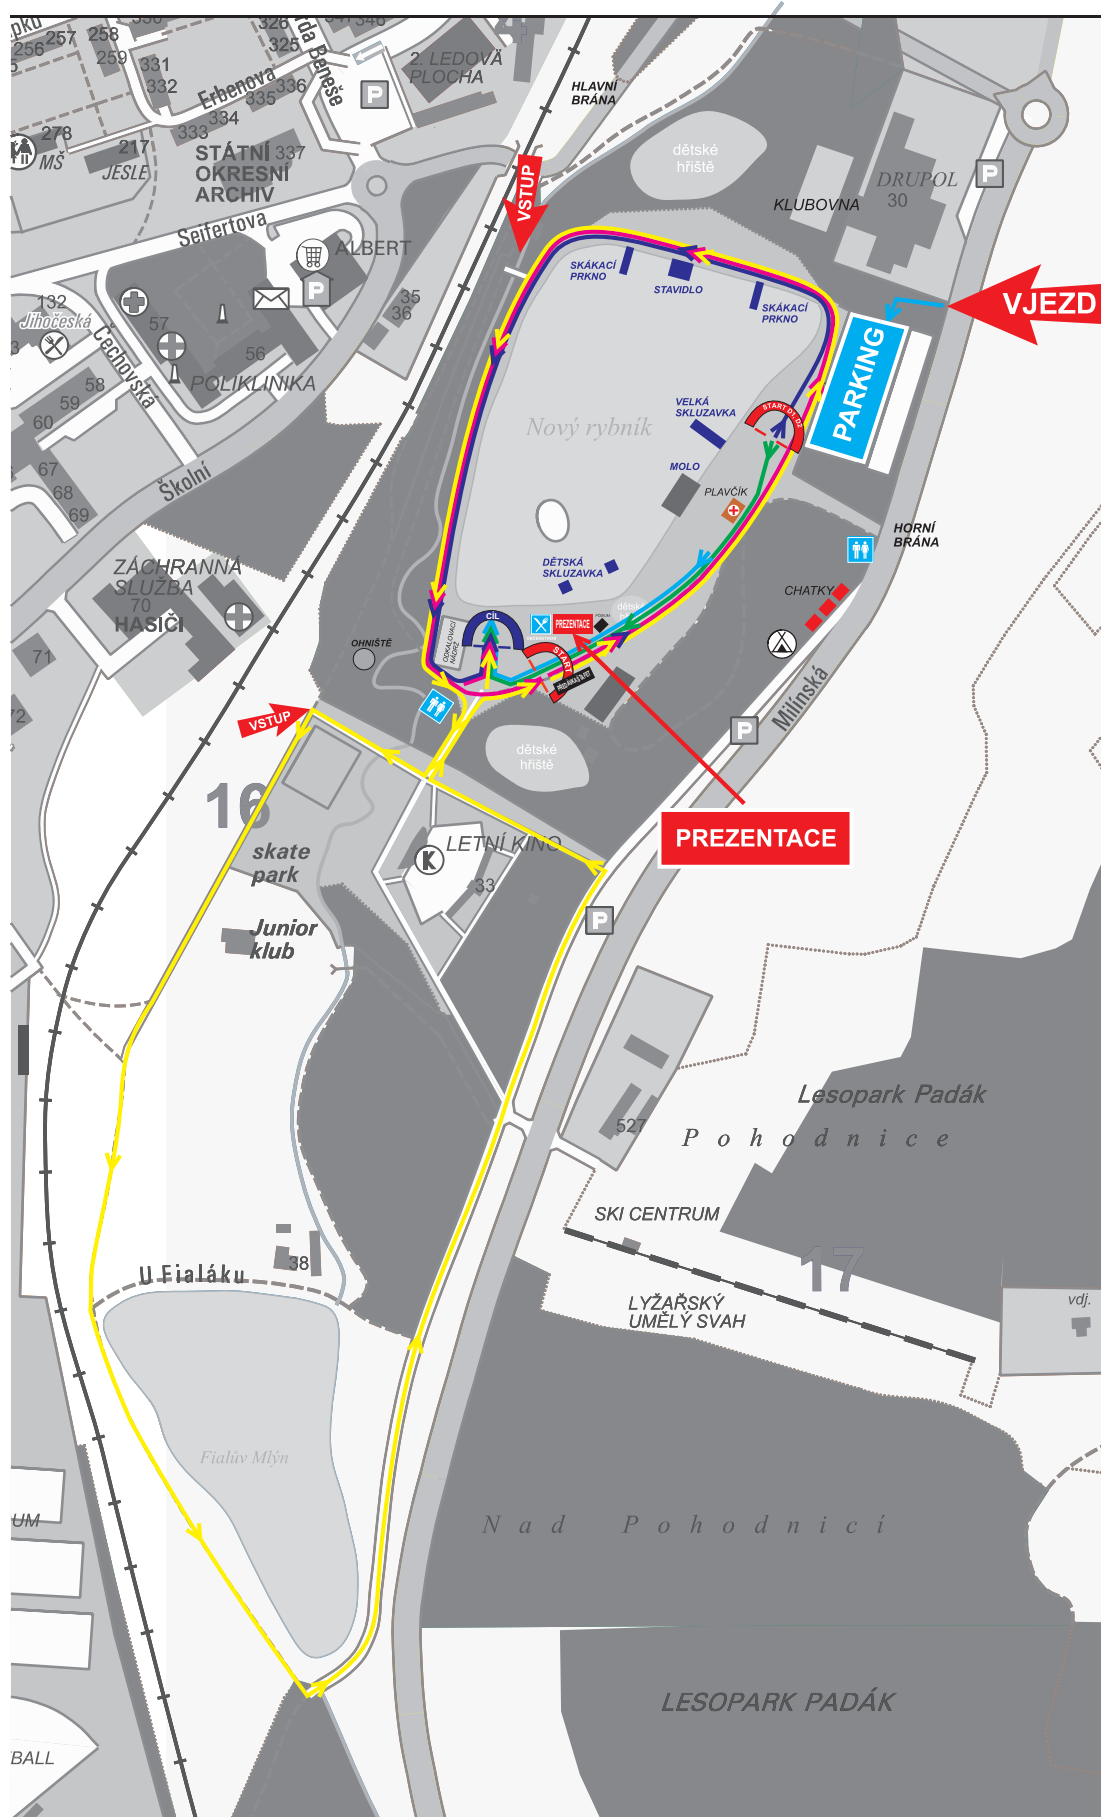

BĚH MĚSTA PŘÍBRAMI

PŘÍBRAM

ŽÁCI + DOROST

200 m 1x200 m

D0

300 m 1x300 m

D1

600 m 1x600 m

D2

1 km 1x1 km

D3 - nejmladší žáci

D4 - nejmladší žákyně

D5 - mladší žáci

D6 - mladší žákyně

2 km 2x1 km

D7 - starší žáci

D8 - starší žákyně

D9 - dorostenky

3 km 3x1 km

D10 - dorostenci

ŽENY

5 km 2x2,5 km

ZJ - juniorky

ZA - ženy do 34 let